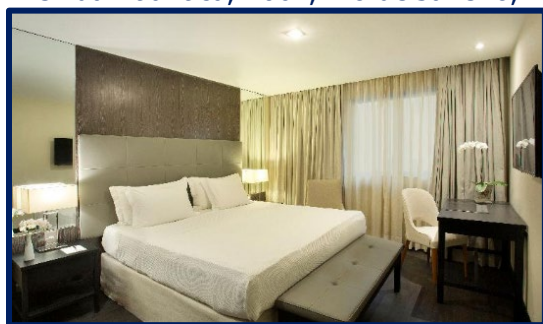

WINDSOR CALIFORNIA COPACABANA HOTEL 4*

Avenida Atlântica, 2064, Río de Janeiro, Estado de Río de Janeiro 22021-001, Brasil

Este hotel de playa y negocios tiene todos los encantos de la playa de Copacabana a sus puertas. Por si eso no fuera suficiente, queda a solo 5 minutos de las playas de Ipanema, Arpoador y Leblon, y solo a un paso de las principales zonas de entretenimiento de Río de Janeiro y del centro urbano. Está a 35 minutos del aeropuerto internacional Santos Dumont y a 30 minutos del aeropuerto internacional de Río de Janeiro. Este hotel de playa y negocios está enfrente de la playa de Copacabana y ofrece a los huéspedes diversas instalaciones. Los huéspedes son

¡A donde
quieras llegar!

Dirección: Cra 53 # 70 - 168, Local 201 Centro Empresarial Jireh Plaza

Tel. (605)309 32 35 **Cel:** 310 315 73 74 ventas@jirehtravel.com.co

www.jirehtravel.co **Síguenos en** @jirehtravel **RNT:**4061