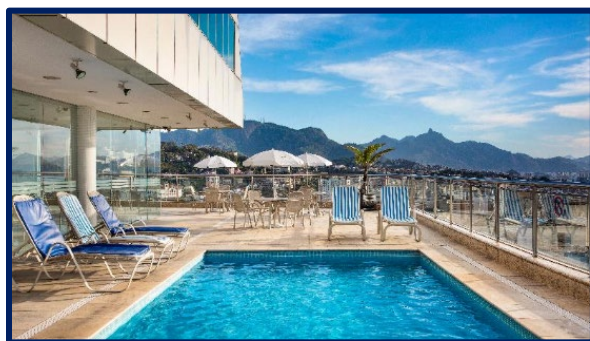

H/D Jardin Botanico SIB	USD 40	Lunes y Sábado - No disponible para los hoteles del centro.
H/D Samba Soul Experience SIB	USD 64	Miercoles y Sabado – No disponible para los hoteles del centro.

HOTELES PREVISTOS

WINDSOR ASTURIAS 3*

Rua Senador Dantas 14 | Praça Mahatma Gandhi, Río de Janeiro, Estado de Río de Janeiro 20031-203, Brasil

Este hotel está situado en el corazón de la frenética ciudad de Río de Janeiro, muy cerca del Paseo Público, el Teatro Municipal y el Museo de Arte Moderno. La emocionante zona de Lapa, atiborrada de bares, también está muy cerca del establecimiento, así como el programa cultural de la Fundación Progreso y el Circo Voador. Un trayecto de 10 minutos en coche lo separan de la famosa playa de Copacabana, al igual que el aeropuerto Santos Dumont y Galeao Antonio Carlos Jobim. Este encantador hotel tienta a clientes de negocios y a turistas con su irresistible oferta de lujo y comodidad. Dispone de suites y habitaciones con un diseño increíble. Un hotel dotado de instalaciones y servicios exclusivos que satisfacer plenamente las necesidades del visitante más exigente.

AMÉRICAS COPACABANA 4*

Rua Barata Ribeiro 550, Río de Janeiro, Estado de Río de Janeiro 22040-002, Brasil

¡A donde quieras llegar!

Dirección: Cra 53 # 70 - 168, Local 201 Centro Empresarial Jireh Plaza

Tel. (605)309 32 35 **Cel:** 310 315 73 74 ventas@jirehtravel.com.co

www.jirehtravel.co **Síguenos en** @jirehtravel **RNT:**4061