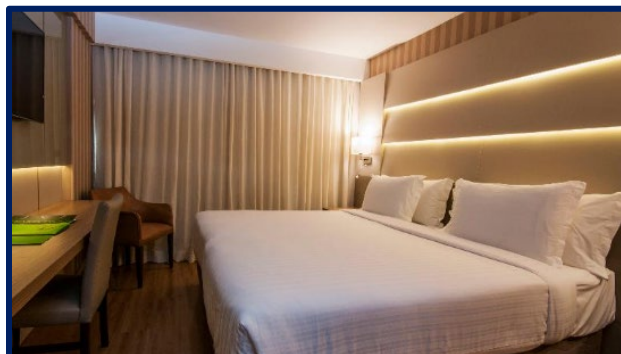

**Tel.** (605)309 32 35 **Cel:** 310 315 73 74 [ventas@jirehtravel.com.co](mailto:ventas@jirehtravel.com.co)

[www.jirehtravel.co](http://www.jirehtravel.co) **Síguenos en** @jirehtravel **RNT:**4061

Ubicada en Rio de Janeiro, esta propiedad es un lugar ideal de descanso y relajación. La propiedad cuenta con 205 habitaciones. Hay aire acondicionado en las zonas comunes. La propiedad cuenta con recepción 24h. Para mayor comodidad, hay ascensor disponible. La terraza es un lugar ideal para relajarse. Los huéspedes podrán hacer uso del acceso a internet. Los huéspedes podrán hacer uso del servicio de habitaciones y disfrutar de un agradable desayuno en la cama. Hay servicio de lavandería. Para la comodidad de los huéspedes de larga estancia, hay una lavandería. El edificio ofrece acceso para minusválidos. El aparcamiento es de gran utilidad para los huéspedes que traigan coche. Los huéspedes podrán aprovechar el gimnasio para hacer ejercicio. La hora de salida es 12:00